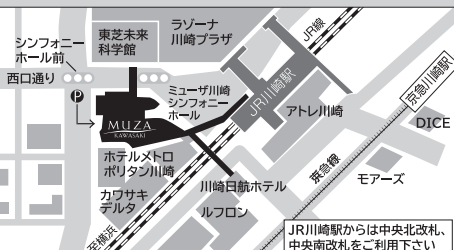

出張サマーミュージザ@しんゆり!

会場: 昭和音楽大学テアトロ・ジューリオ・ショウワ(新百合ヶ丘) 共催: 昭和音楽大学

8/3 (土) 開演 15:00	東京交響楽団 指揮: 秋山和慶 ピアノ: 田久保萌夏	グリーグ: ピアノ協奏曲 チャイコフスキー: バレエ音楽『くるみ割り人形』組曲から 他
8/10 (土) 開演 15:00	神奈川フィルハーモニー管弦楽団 指揮: 中田延亮 ソプラノ: 中畑有美子 バリトン: 押川浩士	愛のテーマ ~映画『ゴッド・ファーザー』 虹の彼方に ~ミュージカル『オズの魔法使い』 他

◎託児サービスのご案内(公演1週間前までに要予約・有料・ミュージザ公演のみ)
▶イベント託児@マザーズ
【お申込み】TEL: 0120-788-222 (月~金10:00~12:00、13:00~17:00)

チケットのお申込み・お問合せ
ミュージザ川崎シンフォニーホール
TEL 044-520-0200
(10:00~18:00)

詳しくは、
サマーミュージザ

検索

会場

フェスタサマーミュージザ KAWASAKI 2024

ミュージザ川崎シンフォニーホール

JR「川崎」駅中央西口直結徒歩3分

神奈川県川崎市幸区大宮町1310

出張サマーミュージザ@しんゆり!

昭和音楽大学テアトロ・ジューリオ・ショウワ

小田急線「新百合ヶ丘」駅南口徒歩4分

神奈川県川崎市麻生区上麻生1-11-1