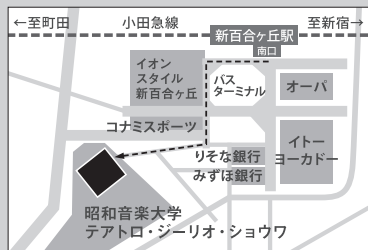

◎託児サービスのご案内(公演1週間前までに要予約・有料・ミュージザ公演のみ)
▶イベント託児@マザーズ
【お申込み】TEL: 0120-788-222 (月~金10:00~12:00、13:00~17:00)

チケットのお申込み・お問合せ
ミュージザ川崎シンフォニーホール
TEL 044-520-0200
(10:00~18:00)

詳しくは、
サマーミュージザ

検索

会場

フェスタサマーミュージザ KAWASAKI 2024

ミュージザ川崎シンフォニーホール

JR「川崎」駅中央西口直結徒歩3分

神奈川県川崎市幸区大宮町1310

出張サマーミュージザ@しんゆり!

昭和音楽大学テアトロ・ジューリオ・ショウワ

小田急線「新百合ヶ丘」駅南口徒歩4分

神奈川県川崎市麻生区上麻生1-11-1